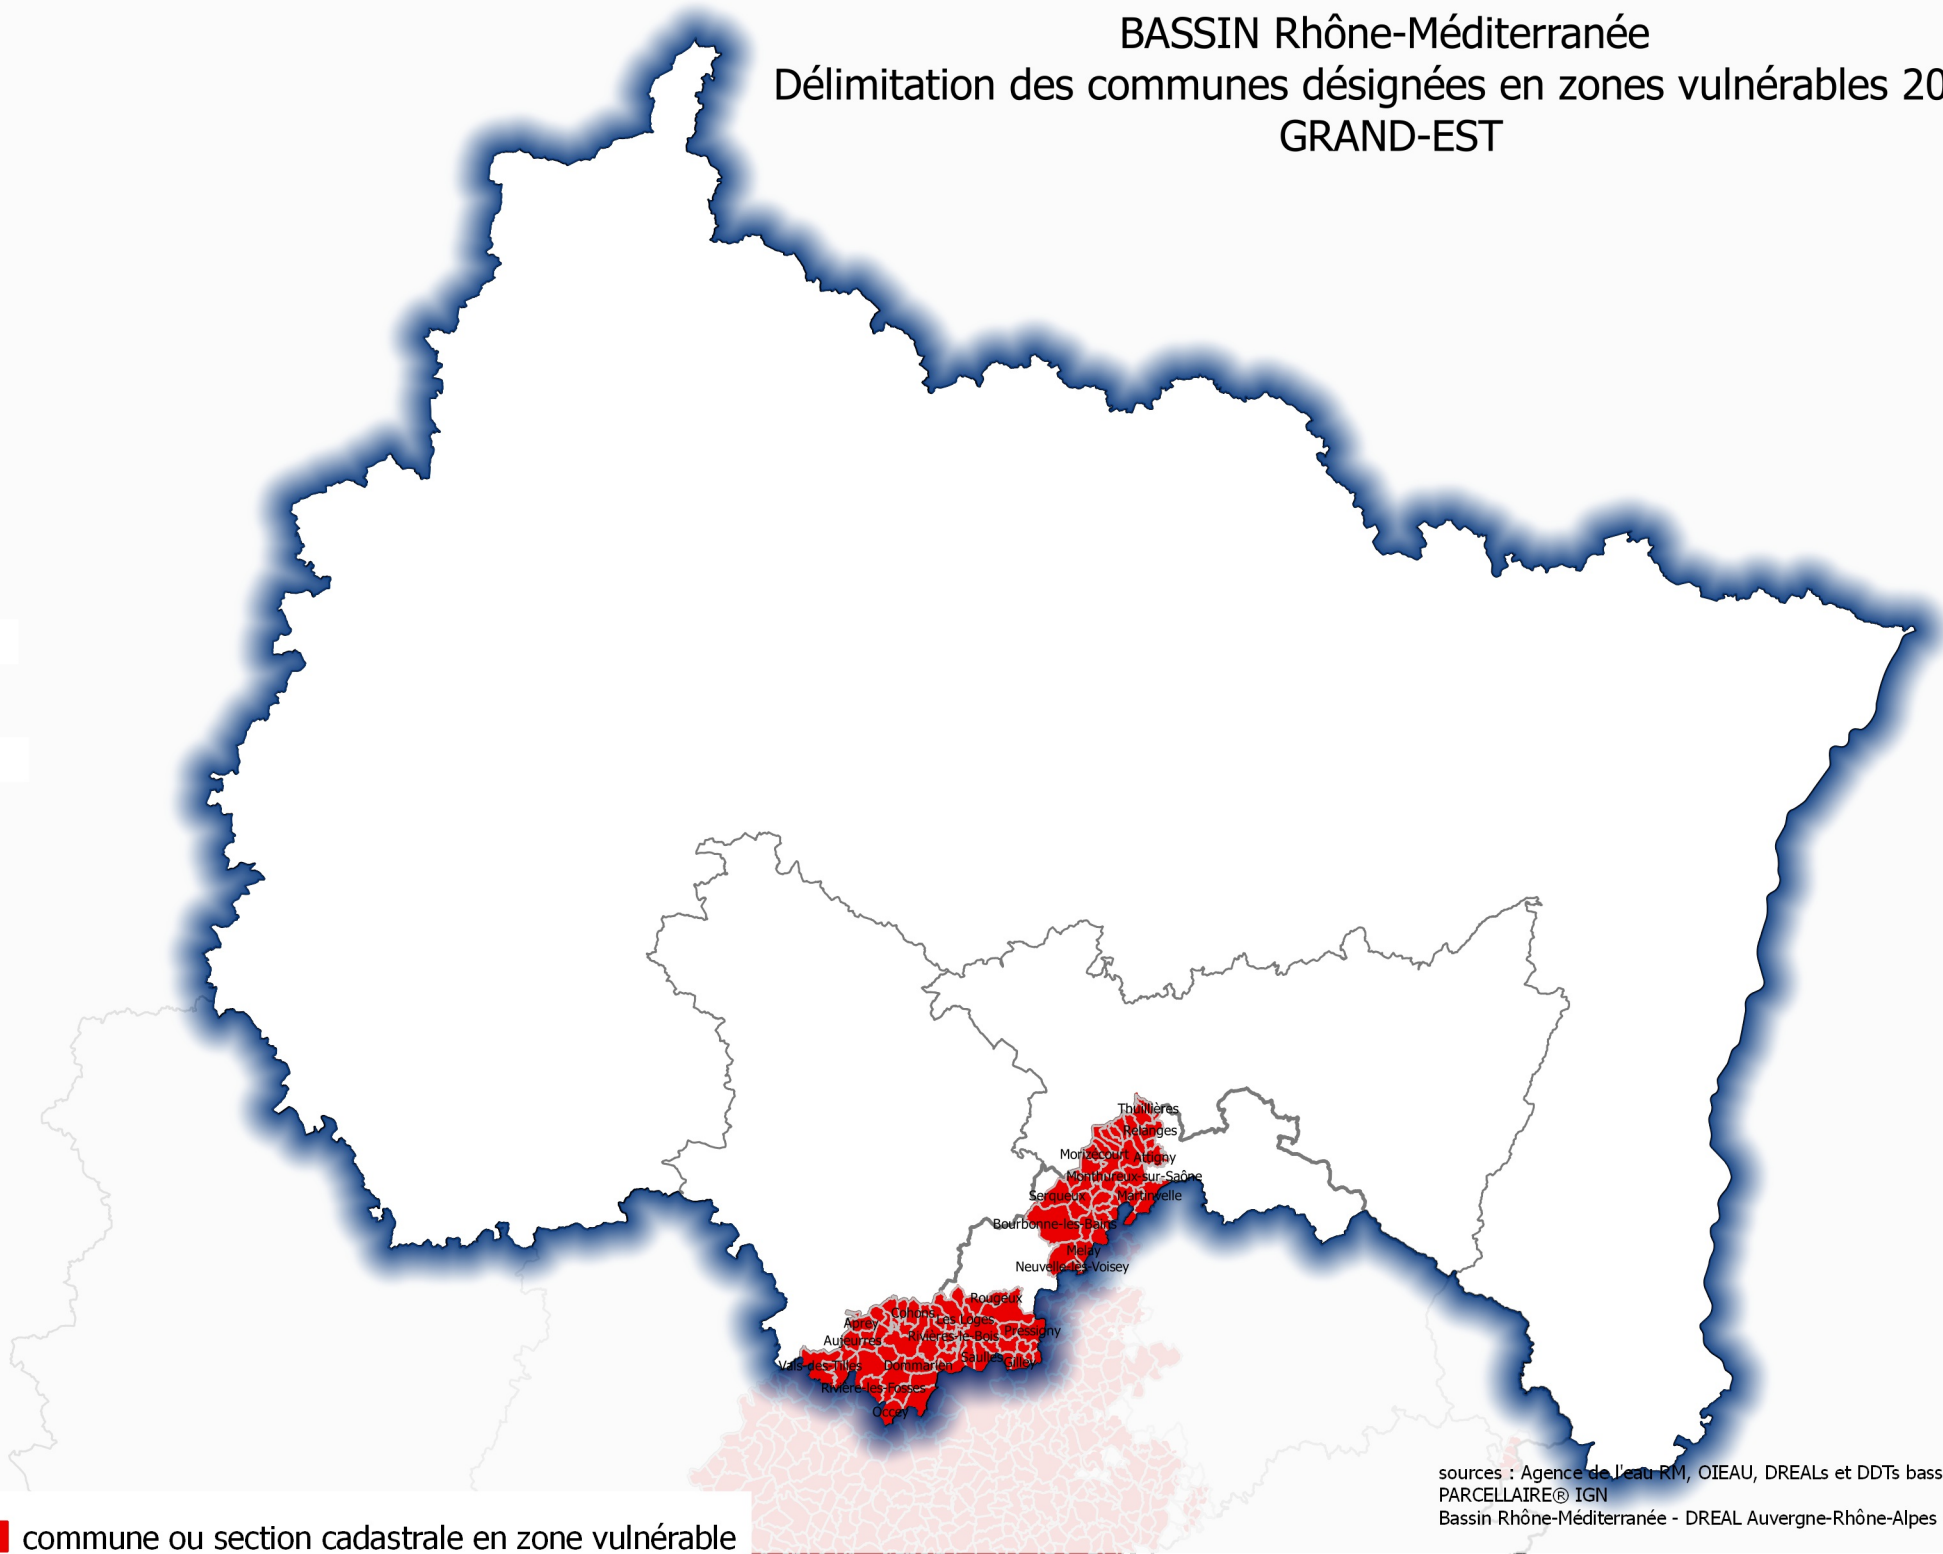

BASSIN Rhône-Méditerranée

Délimitation des communes désignées en zones vulnérables 2017

GRAND-EST

 commune ou section cadastrale en zone vulnérable